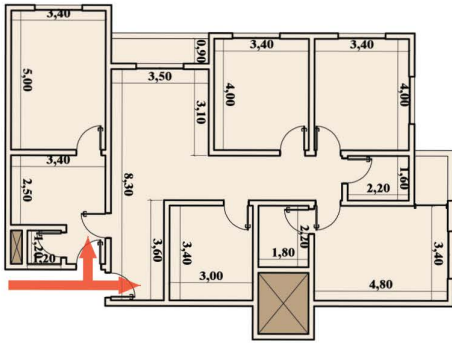

الشقة : D

المساحة : 190m²

Al-Haibah
Royal

تتكون الشقة من

* مدخلين رئيسيين (مدخل للضيوف – مدخل عائلي)

* مجلس رجال (ديوان)

* حمام

* صالة معيشة

* بلكونة

* جناح نوم رئيسية مع الحمام

* غرفة أولاد

* غرفة بنات

* مطبخ

* حمام عائلي

البرج : B
الشقة : E
المساحة : 190m²

Al-Haibah
Royal

تتكون الشقة من

* مدخلين رئيسيين (مدخل للضيوف – مدخل عائلي)
* مجلس رجال (ديوان)

* حمام

* صالة معيشة

* بلكونة

* جناح نوم رئيسية مع الحمام

* غرفة أولاد

* غرفة بنات

* مطبخ

* حمام عائلي

البرج : B

الشقة : F

المساحة : 190m²

Al-Haibah
Royal

تتكون الشقة من

- * مدخل رئيسي
- * مجلس رجال (ديوان)
- * حمام
- * صالة معيشة
- * بلكونة
- * غرفة نوم رئيسية
- * غرفة أولاد
- * مطبخ
- * حمام عائلي