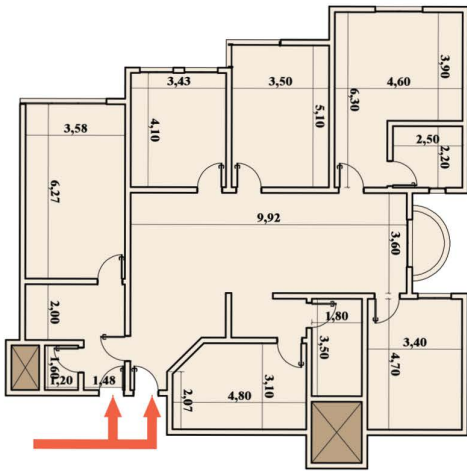

* مجلس رجال (ديوان)

* حمام

* صالة معيشة

* بلكونة

* جناح نوم رئيسية مع الحمام

* غرفة نوم رئيسية

* غرفة أولاد

* غرفة بنات

* مطبخ

* حمام عائلي

البرج : A
الشقة : A
المساحة : 260m²

تتكون الشقة من

* مدخلين رئيسيين (مدخل للضيوف - مدخل عائلي)
* مجلس رجال (ديوان)

* حمام
* صالة معيشة
* بلكونة
* غرفة نوم رئيسية
* غرفة أولاد
* غرفة بنات
* مطبخ
* حمام عائلي

البرج : A
الشقة : B
المساحة : 190m²

تتكون الشقة من

* مدخلين رئيسيين (مدخل للضيوف - مدخل عائلي)
* مجلس رجال (ديوان)

* حمام

* صالة معيشة

* بلكونة

* جناح نوم رئيسية مع الحمام

* غرفة أولاد

* غرفة بنات

* مطبخ

* حمام عائلي

البرج : A
الشقة : C
المساحة : 190m²

Al-Haibah
Royal

تتكون الشقة من

* مدخلين رئيسيين (مدخل للضيوف - مدخل عائلي)
* مجلس رجال (ديوان)

* حمام