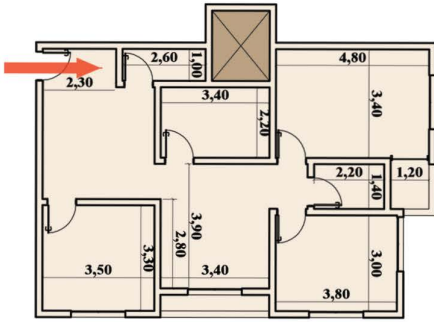

* مجلس رجال (ديوان)

* حمام

* صالة معيشة

* بلكونة

* جناح نوم رئيسية مع الحمام

* غرفة نوم رئيسية

* غرفة أولاد

* غرفة بنات

تتكون الشقة من

* مدخلين رئيسيين (مدخل للضيوف – مدخل عائلي)
* مجلس رجال (ديوان)

* حمام

* صالة معيشة

* بلكونة

* جناح نوم رئيسية مع الحمام

* غرفة أولاد

* غرفة بنات

* مطبخ

* حمام عائلي

البرج : B

الشقة : F

المساحة : 190m²

Al-Haibah
Royal

تتكون الشقة من

- * مدخل رئيسي
- * مجلس رجال (ديوان)
- * حمام
- * صالة معيشة
- * بلكونة
- * غرفة نوم رئيسية
- * غرفة أولاد
- * مطبخ
- * حمام عائلي

البرج : B
الشقة : G
المساحة : 135m²

Al-Haibah
Royal

تتكون الشقة من

* مدخلين رئيسيين (مدخل للضيوف - مدخل عائلي)
* مجلس رجال (ديوان)

* حمام
* صالة معيشة
* بلكونة
* غرفة نوم رئيسية
* غرفة أولاد
* مطبخ
* حمام عائلي