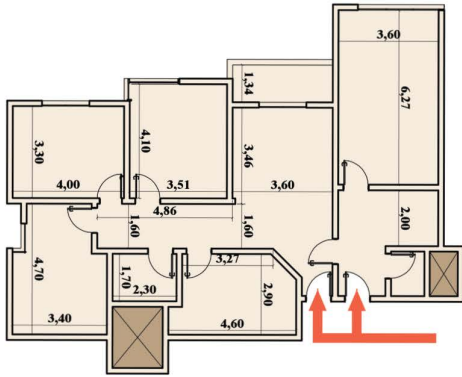

* مجلس رجال (ديوان)

* حمام

* صالة معيشة

* بلكونة

* جناح نوم رئيسية مع الحمام

* غرفة نوم رئيسية

* غرفة أولاد

* غرفة بنات

* مطبخ

* حمام عائلي

البرج : A
الشقة : A
المساحة : 260m²

تتكون الشقة من

* مدخلين رئيسيين (مدخل للضيوف - مدخل عائلي)
* مجلس رجال (ديوان)

* حمام
* صالة معيشة
* بلكونة
* غرفة نوم رئيسية
* غرفة أولاد
* غرفة بنات
* مطبخ
* حمام عائلي

البرج : A
الشقة : B
المساحة : 190m²

تتكون الشقة من

* مدخلين رئيسيين (مدخل للضيوف - مدخل عائلي)
* مجلس رجال (ديوان)

* حمام

* صالة معيشة

* بلكونة

* جناح نوم رئيسية مع الحمام

* غرفة أولاد

* غرفة بنات

* مطبخ

* حمام عائلي

البرج : A
الشقة : C
المساحة : 190m²

Al-Haibah
Royal

تتكون الشقة من

* مدخلين رئيسيين (مدخل للضيوف - مدخل عائلي)
* مجلس رجال (ديوان)

* حمام