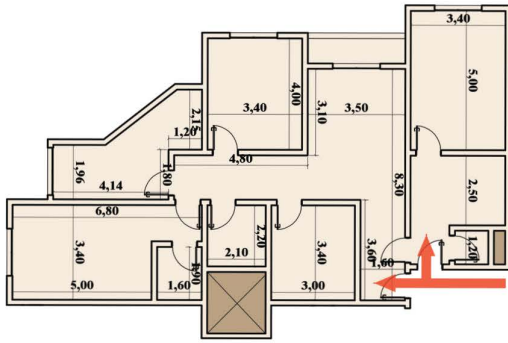

الشقة : D

المساحة : 190m²

Al-Haibah
Royal

تتكون الشقة من

* مدخلين رئيسيين (مدخل للضيوف – مدخل عائلي)

* مجلس رجال (ديوان)

* حمام

* صالة معيشة

* بلكونة

* جناح نوم رئيسية مع الحمام

* غرفة أولاد

* غرفة بنات

* مطبخ

* حمام عائلي

البرج : B
الشقة : E
المساحة : 190m²

Al-Haibah
Royal

تتكون الشقة من

* مدخلين رئيسيين (مدخل للضيوف – مدخل عائلي)
* مجلس رجال (ديوان)

* حمام

* صالة معيشة

* بلكونة

* جناح نوم رئيسية مع الحمام

* غرفة أولاد

* غرفة بنات

* مطبخ

* حمام عائلي

البرج : B

الشقة : F

المساحة : 190m²

Al-Haibah
Royal

تتكون الشقة من

- * مدخل رئيسي
- * مجلس رجال (ديوان)
- * حمام
- * صالة معيشة
- * بلكونة
- * غرفة نوم رئيسية
- * غرفة أولاد
- * مطبخ
- * حمام عائلي