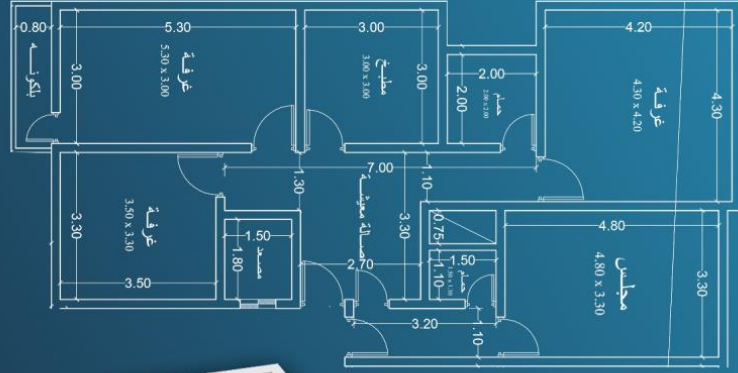

# مكونات الشقة

الشقة A  
المساحة = 150 م<sup>2</sup>

قسم الضيوف : مجلس + حمام مستقل

القسم العائلي : ٣ غرف + صالة + مطبخ + حمام عائلي

# مكونات الشقة

الشقة B  
المساحة = 150م<sup>2</sup>

3d plan

قسم الضيوف : مجلس + حمام مستقل  
القسم العائلي: ٣ غرف + صالة + مطبخ + حمام عائلي