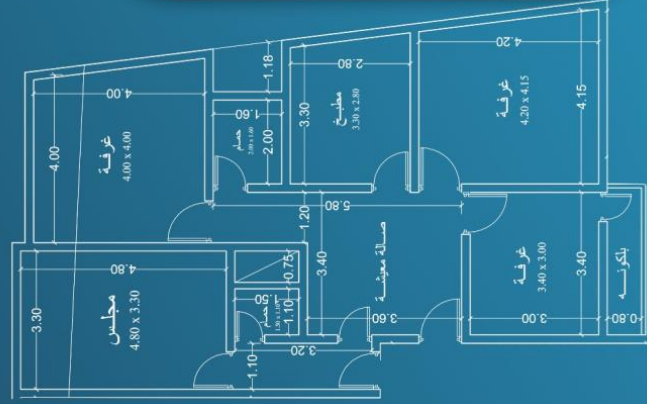

# مكونات الشقة

الشقة A  
المساحة = 150 م<sup>2</sup>

قسم الضيوف : مجلس + حمام مستقل

القسم العائلي : ٣ غرف + صالة + مطبخ + حمام عائلي

# مكونات الشقة

الشقة B  
المساحة = 150م<sup>2</sup>

3d plan

قسم الضيوف : مجلس + حمام مستقل  
القسم العائلي: ٣ غرف + صالة + مطبخ + حمام عائلي