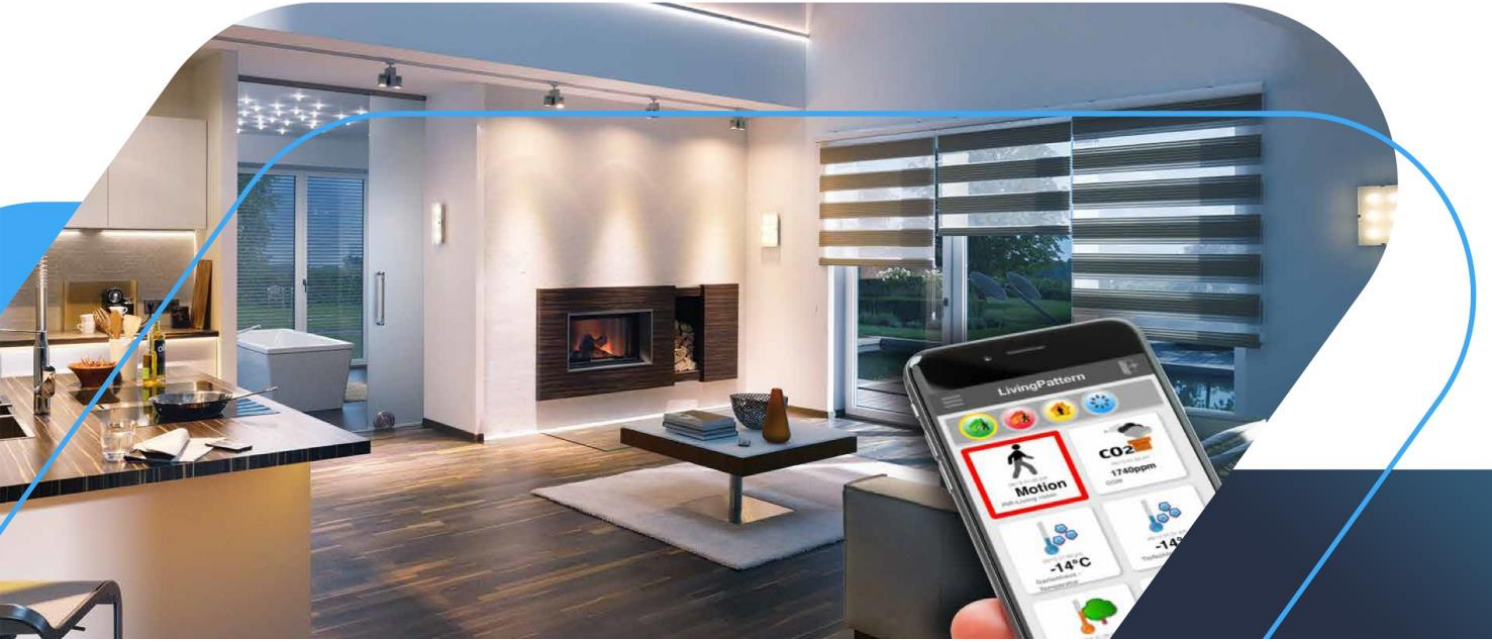

مصعد كهربائي  
الكهرباء نظامين طاقة  
شمسية وكهرباء عمومية  
نظام ذكي للتحكم بالإضاءة  
ثريات ونجف وقواعد ديكور

خزان أرضي مستقل لكل شقة  
خزان في السطح ودينمو لكل  
شقة  
تمديدات المياه تدعم السخان  
الشمسي والكهربائي  
أدوات صحية حديثة

# النظام الذكي

في ظل التقدم المستمر في التكنولوجيا الحديثة ، مما يجعل حياتنا أسهل وأجمل ، أصبح لزاماً علينا أن نواكب التطور التكنولوجي ومن خلال ذلك قمنا بعمل الشقق بالنظام الذكي حيث التحكم بأجهزة منزلك جميعها من خلال موبايلك ، وذلك من خلال كادر متخصص في البرمجة والتكنولوجيا الحديثة وأجهزة معاصرة تلبي جميع إحتياجاتك .