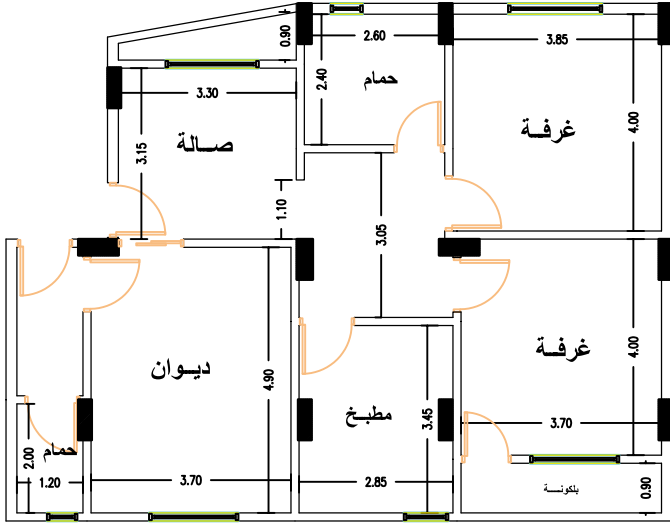

# الشقة الاولى

مساحتها 142م<sup>2</sup>

# الشقة الثانية

مساحتها 131م<sup>2</sup>