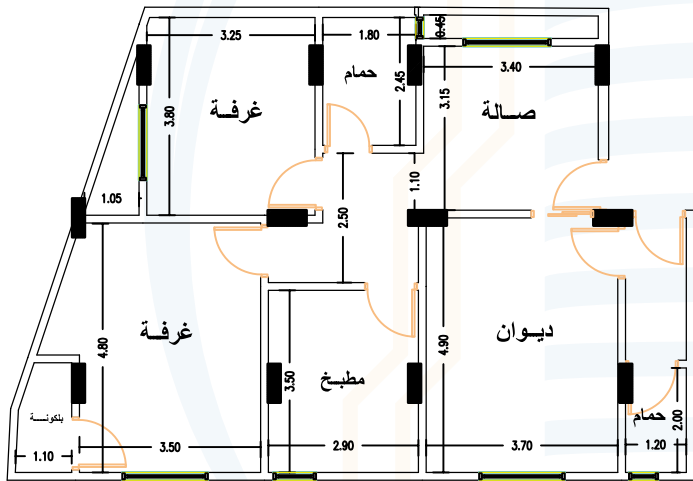

# الشقة الاولى

مساحتها 142م<sup>2</sup>

# الشقة الثانية

مساحتها 131م<sup>2</sup>